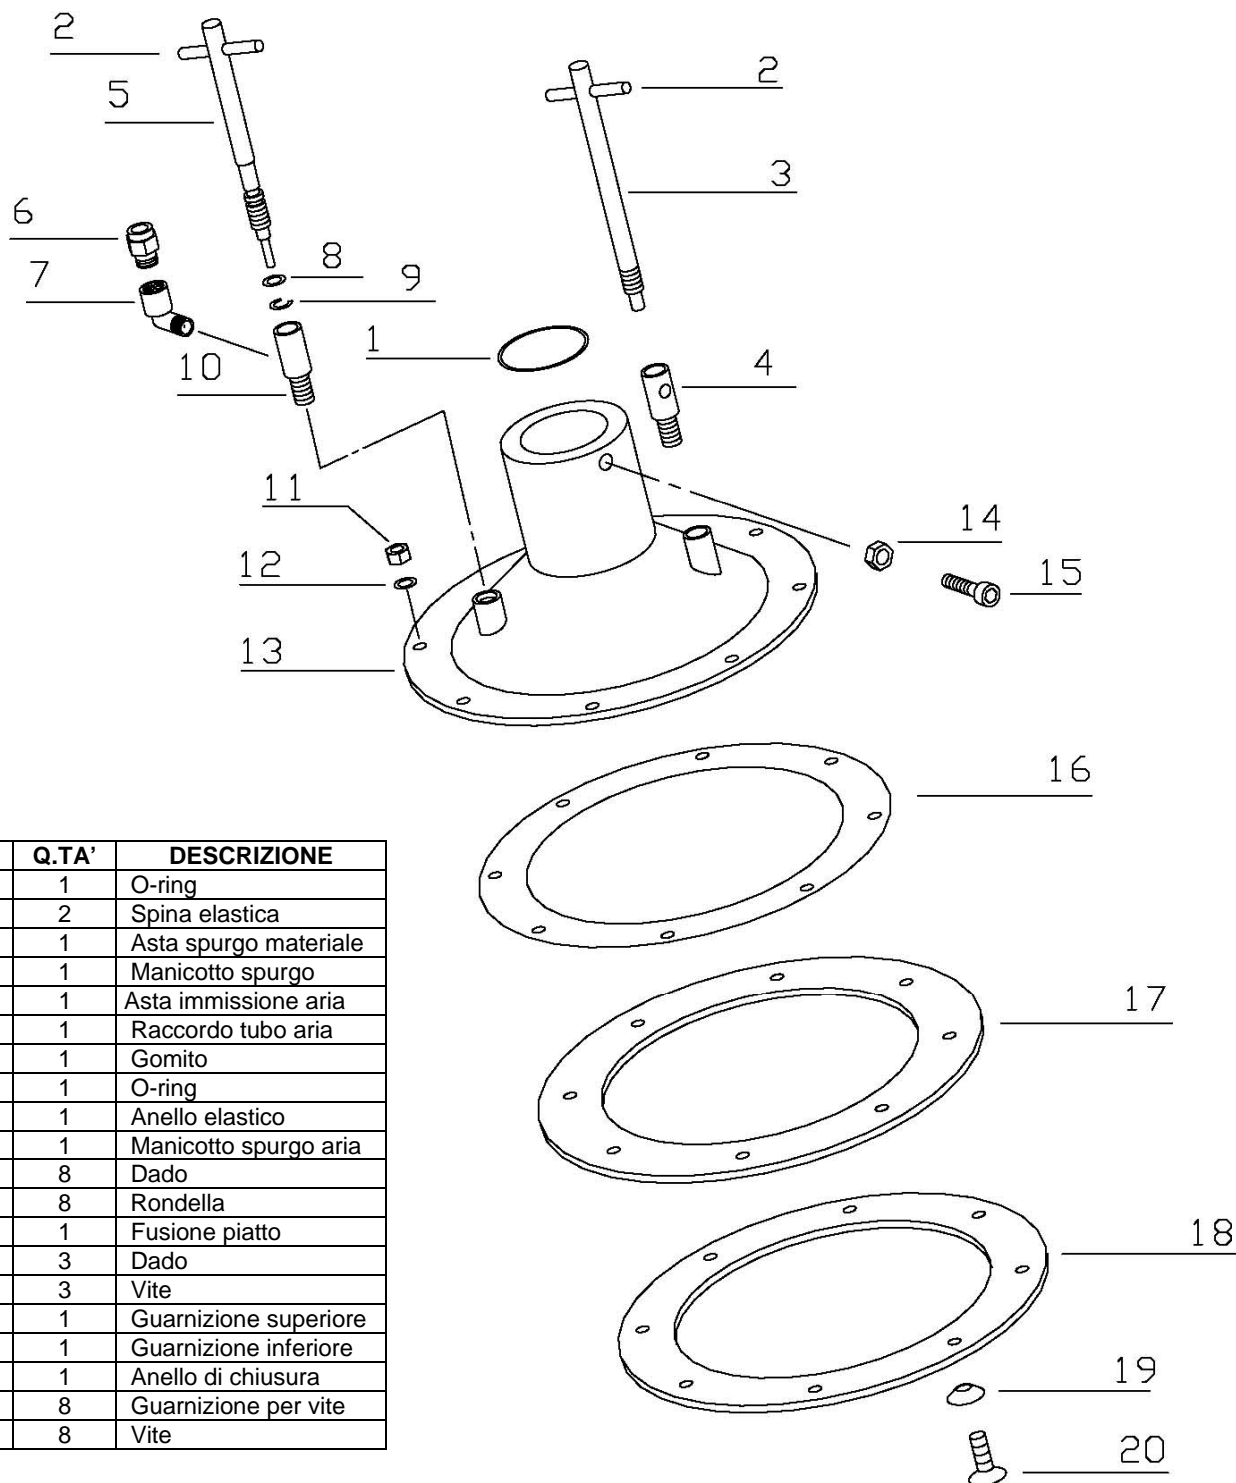

LARIUS

Apparecchi per Verniciatura
Paint spraying units

COD 510750 – PIATTO PREMENTE PER FUSTI DA 30 LT PER POMPE NOVA 55:1
Fusti con diametro interno da 286 mm. a 292 mm. Altri diametri a richiesta.

POS	COD.	Q.TA'	DESCRIZIONE
1	510796	1	O-ring
2	7238	2	Spina elastica
3	510053	1	Asta spurgo materiale
4	510059	1	Manicotto spurgo
5	18572	1	Asta immissione aria
6	11781	1	Raccordo tubo aria
7	3341	1	Gomito
8	12572	1	O-ring
9	18571	1	Anello elastico
10	18573	1	Manicotto spurgo aria
11	91026	8	Dado
12	95063	8	Rondella
13	510778	1	Fusione piatto
14	52017	3	Dado
15	34008	3	Vite
16	510024	1	Guarnizione superiore
17	510017	1	Guarnizione inferiore
18	510774	1	Anello di chiusura
19	11011	8	Guarnizione per vite
20	510028	8	Vite