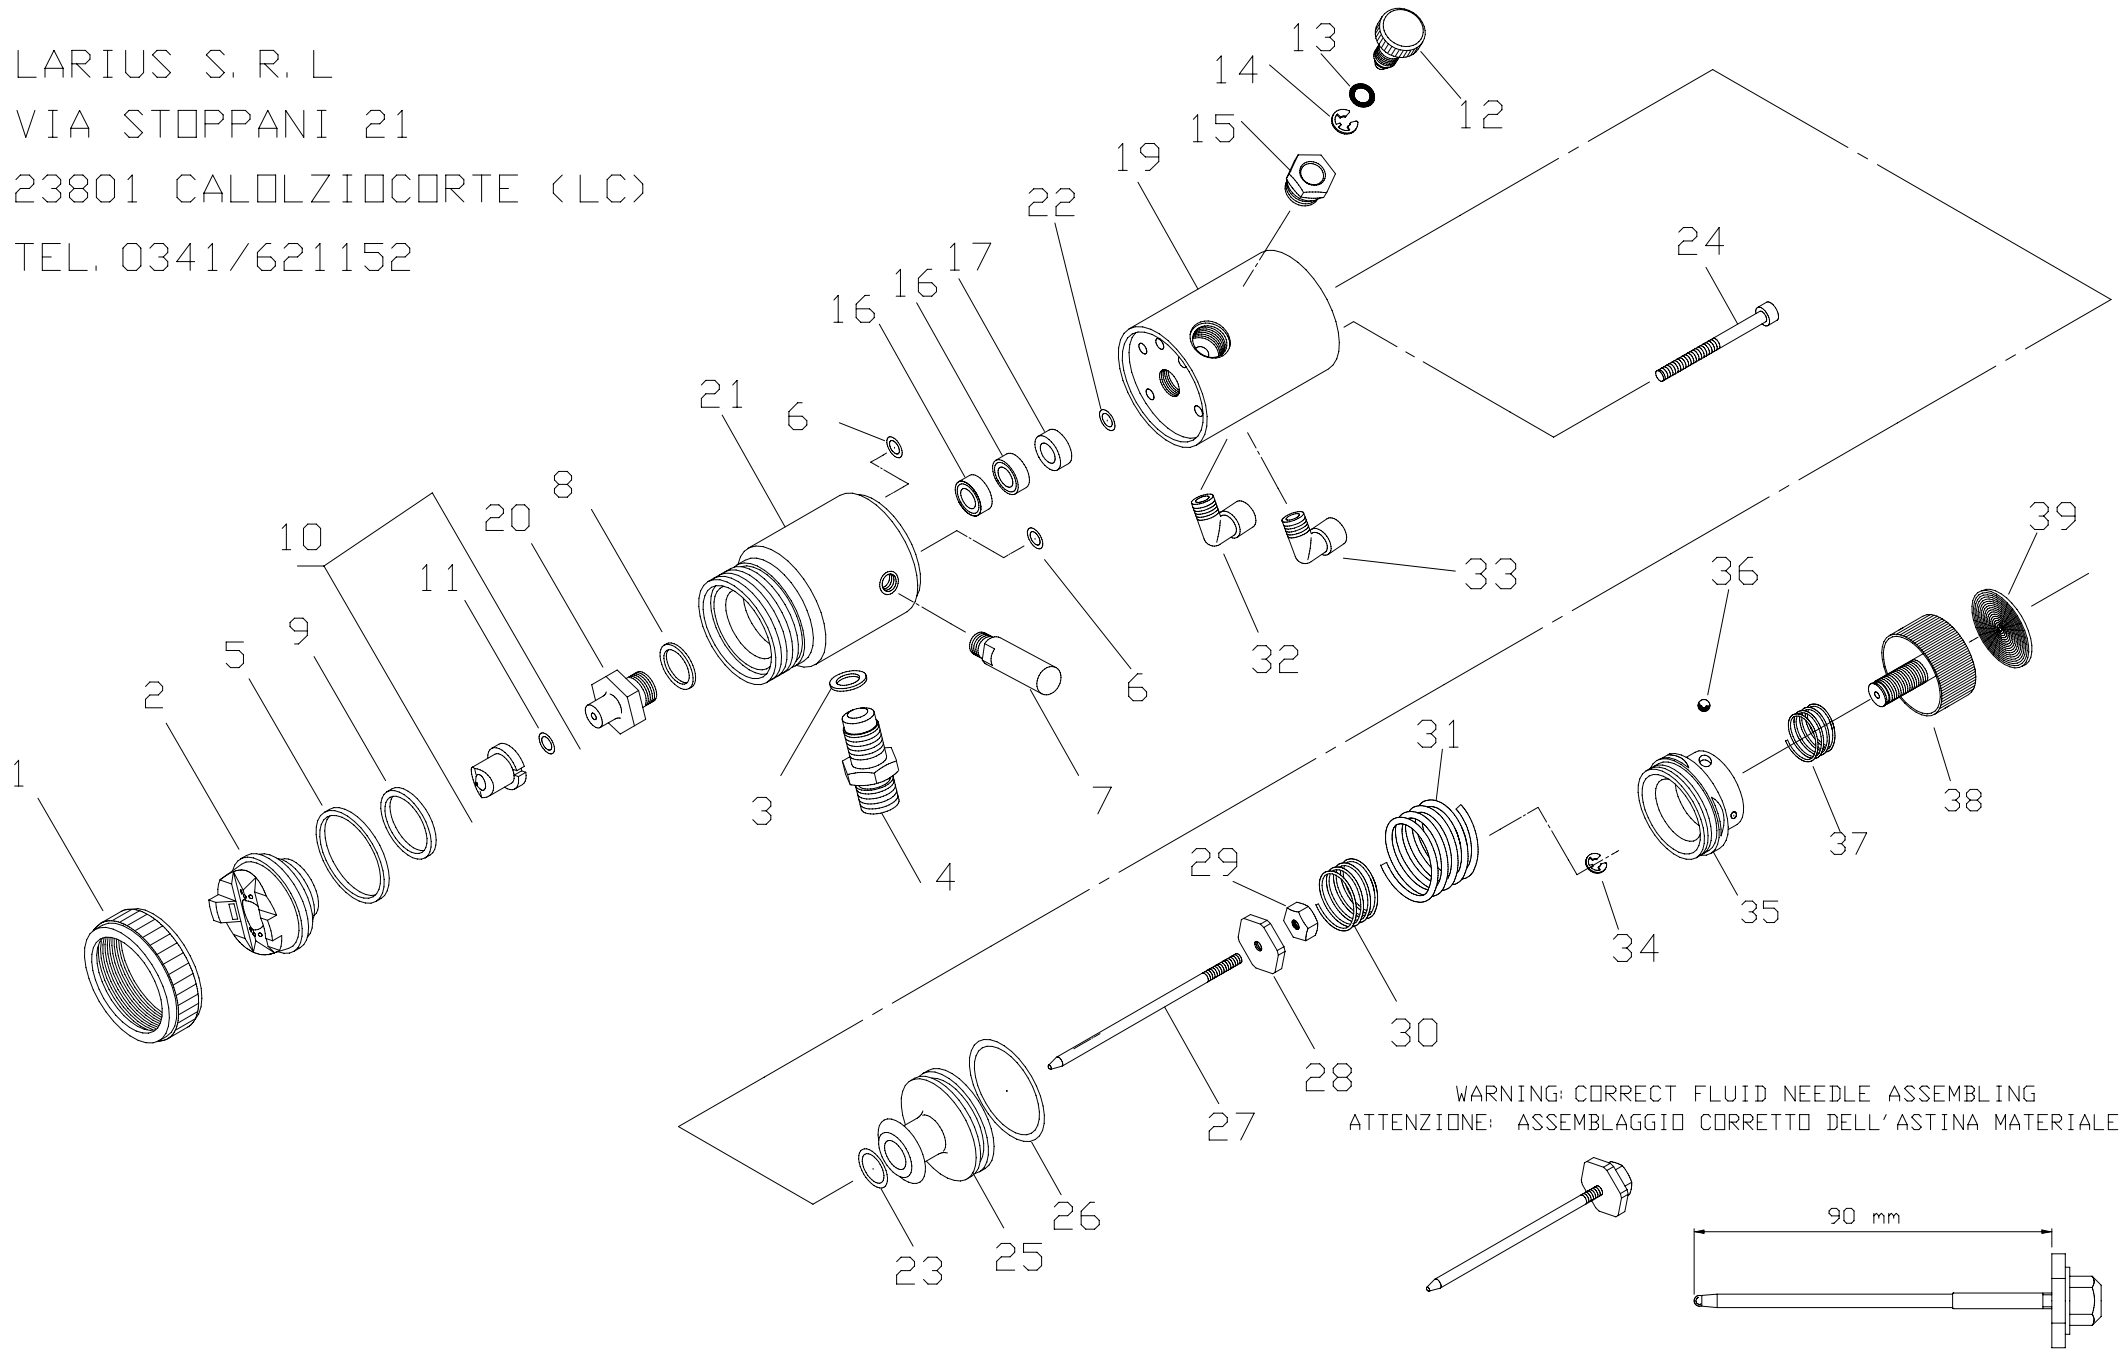

LARIUS S. R. L
VIA STOPPANI 21
23801 CALOLZIOCORTE (LC)
TEL. 0341/621152

LARIUS

ELENCO RICAMBI PISTOLA AUTOMATICA 2002A - CODICE 11820
SPARE PARTS FOR MISTLESS AUTOMATIC GUN 2002A - CODE 11820

REV. N° 002

DATA: 10-05

POS.	CODICE CODE	DESCRIZIONE	DESCRIPTION	POS.	CODICE CODE	DESCRIZIONE	DESCRIPTION
1	11966	GHIERA	RING NUT	25	11822	PISTONE MOTORE	DISK PISTON
2	11962	TESTINA	AIR CAP	26	11105	ANELLO OR	O-RING
3	11778	GUARNIZIONE	GASKET	27	11824	ASTINA MATERIALE	FLUID NEEDLE
4	11779	RACCORDO 1/4' GAS	AIR FITTING-1/4' GAS	28	11769	PIASTRINA	PLATE
5	11977	GUARNIZIONE	GASKET	29	12540	CONTRODADO	JAM NUT
6	7538	ANELLO OR	O-RING	30	11814	MOLLA	SPRING
7	11720	ATTACCO MASCHIO	PIN	31	12525	MOLLA	SPRING
8	7021	RONDELLA	WASHER	32	11798	RACCORDO 1/8" GASXØ6	AIR FITTING FOR Ø6 PIPE
9	11978	GUARNIZIONE	GASKET	33	11797	RACCORDO 1/8" GASXØ8	AIR FITTING FOR Ø6 PIPE
10	-	UGELLO (VEDI LISTA)	FAN SPRAY NOZZLE (SEE LIST)	34	14829	ANELLO ELASTICO	STOP RING
11	14602	ANELLO OR	O-RING	35	11302	TAPPO	STOPPER
12	11759	VITE DI REGOLAZIONE	ADJUSTING SCREW	36	11005/3	SFERA	BALL
13	33013/7	ANELLO OR	O-RING	37	11049	MOLLA	SPRING
14	12103	ANELLO ELASTICO	STOP RING	38	11106	VITE DI REGOLAZIONE	ADJUSTING SCREW
15	11775	BUCOLA	BUSH	39	11301	ETICHETTA DI REGOLAZIONE	LABEL
16	11955	GUARNIZIONE	GASKET				
17	11816	ANELLO PREMI GUARNIZIONI	PACKING RING				
18	11817	TAPPO	STOPPER				
19	11818	CILINDRO MOTORE	GUN BODY				
20	11959/m	MANCOTTO CON SEDE SFERA	SLEEVE WITH SEAT VALVE				
21	11815-	CORPO PISTOLA	GUN BODY				
22	14839	ANELLO OR	O-RING				
23	8403	ANELLO OR	O-RING				
24	11765	VITE	SCREW				

LARIUS S. R. L.

VIA STOPPANI 21

23801 CALOLZIOCORTE (LC)

TEL. 0341/621152

CODICE CODE	DESCRIZIONE UGELLO NOZZLE DESCRIPTION	CODICE CODE	DESCRIZIONE UGELLO NOZZLE DESCRIPTION	CODICE CODE	DESCRIZIONE UGELLO NOZZLE DESCRIPTION	CODICE CODE	DESCRIZIONE UGELLO NOZZLE DESCRIPTION	CODICE CODE	DESCRIZIONE UGELLO NOZZLE DESCRIPTION	CODICE CODE	DESCRIZIONE UGELLO NOZZLE DESCRIPTION
1501	5-25	1507	9-40	1514	13-25	1519	15-65	1526	21-40	1534	31-40
1502	5-40	1508	9-60	1515	13-40	1521	18-25	1527	21-65	1535	31-65
1503	7-25	1510	11-25	1516	13-65	1522	18-40	1530	26-25		
1504	7-40	1511	11-40	1517	15-25	1523	18-65	1531	26-40		
1506	9-25	1512	11-65	1518	15-40	1525	21-25	1532	26-65